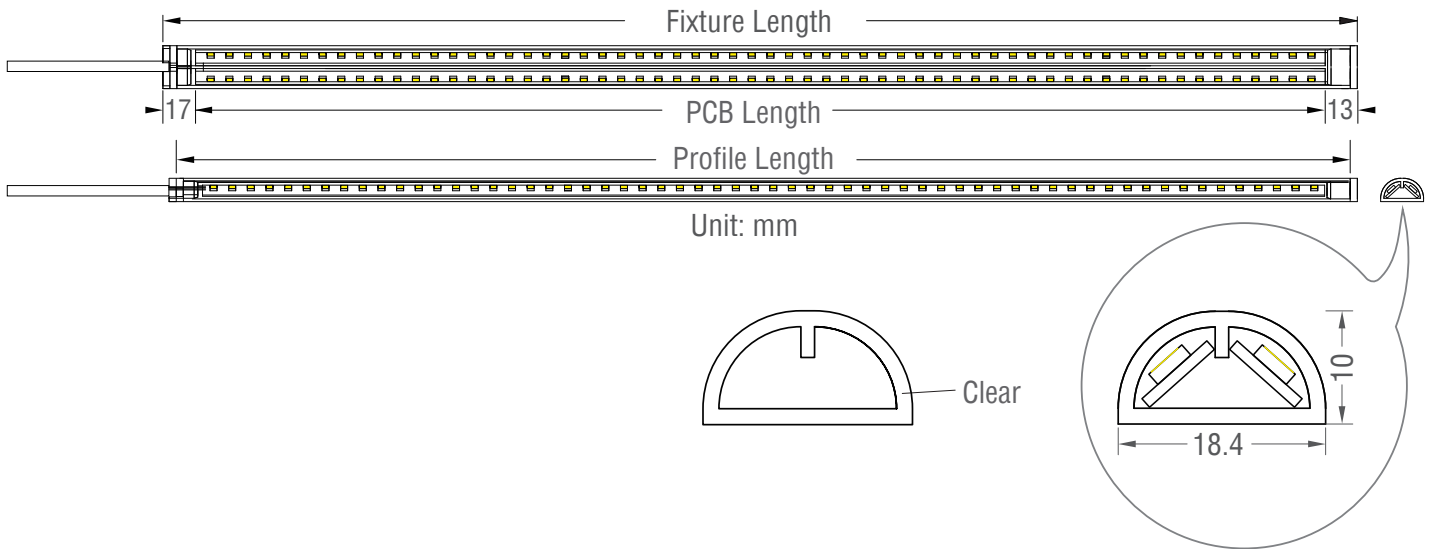

Mechanical Structure