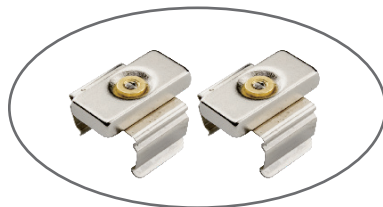

Clip with magnet